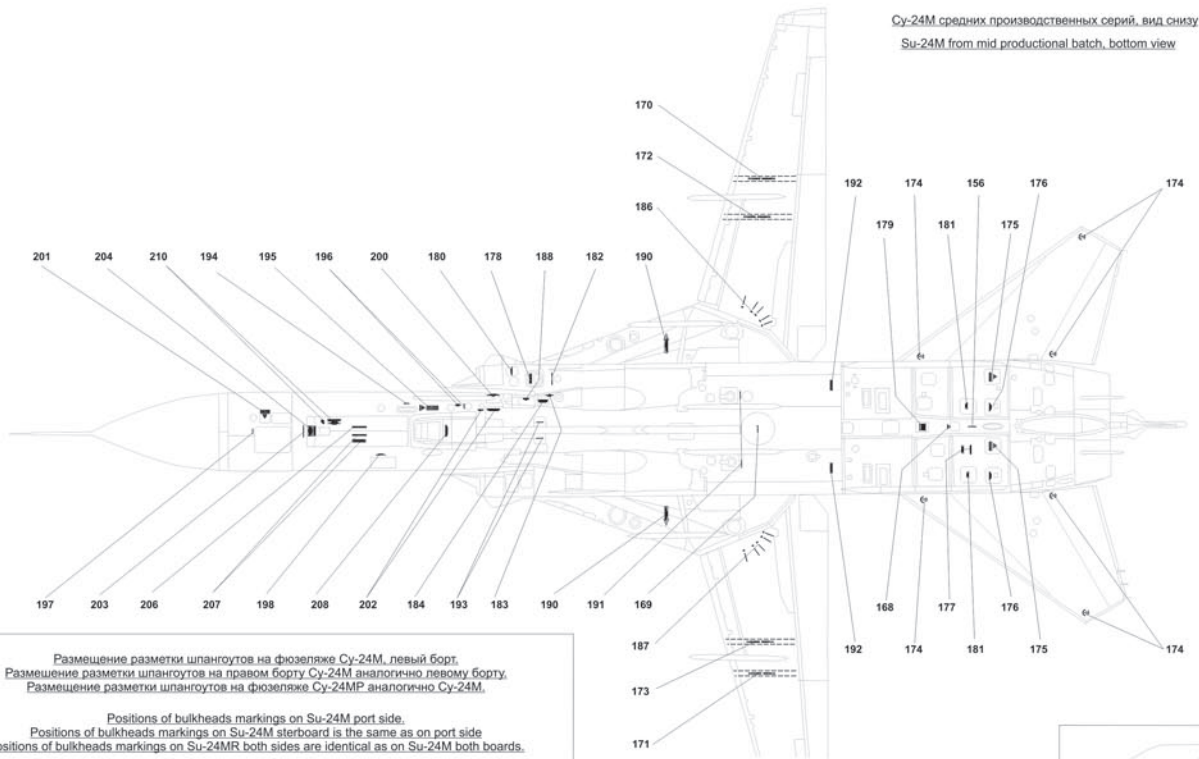

Размещение разметки шпангоутов на фюзеляже Су-24М, левый борт.
Размещение разметки шпангоутов на правом борту Су-24М аналогично левому борту.
Размещение разметки шпангоутов на фюзеляже Су-24МР аналогично Су-24М.

Positions of bulkheads markings on Su-24M port side.
Positions of bulkheads markings on Su-24M starboard is the same as on port side
Positions of bulkheads markings on Su-24MR both sides are identical as on Su-24M both boards.