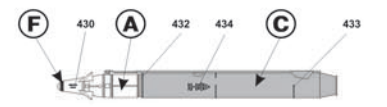

Управляемая ракета "Воздух-Поверхность" типа X-25МП x 4 Kh-25ML Air to Surface missile x 4