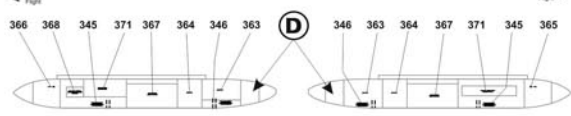

Бомба ФАБ-1500М54 x 3 FAB-1500M54 bomb x 3

В ходе эксплуатации самолетов семейства Су-24 технические надписи, особенно на верхних поверхностях самолета, пилонах и переходных балках, подвесных топливных баках, подвержены выгоранию и вытиранию. В случае подрабки или перекраски самолета технические надписи могут возобновляться не в полной мере, только наиболее крупные и основные.
During operation of Su-24 family aircraft technical stencil, mostly on upper surfaces of aircraft, bomb racks, beams and external fuel tanks can be wearing off. In some case when aircraft were repainted or painted over technical stencil in full scale don't placed again, only big main elements.

A Полуглянцевый белый Flat White	FS 37886	F Полированная сталь Polished Steel		K Титан Titanium		P Темный серо-голубой Flat Blue-Grey	FS 26152
B Средний серый Flat Grey	FS 26357	G Красный Flat Red	FS 21136	L Светло-серый Flat Light Grey	FS 26270	Q Красно-коричневый Flat Brown Special	FS 20140
C Алюминий Aluminium		H "Молочный" белый Semiopaque White		M Темно-серый Gunship Grey	FS 26118	R Анодированный алюминий Green-Yellow primer	
D Полуглянцевый белый Flat White	FS 27886	I Темно-серый Flat Dark Gull Grey	FS 26173	N Черный Flat Black	FS 27038	S Светлый серо-голубой Flat Light Blue	FS 25526
E Неокрашенная сталь Natural Steel		J Темная сталь Dark Steel		O Красный Flat Red	FS 21136	T Средне-серый Flat Neutral Grey	FS 26440

Другие декали Бегамот для самолетов семейства Су-24: 48-019 "Сухой Су-24 "Fencer" family Another Su-24 family decals from Begemot: 48-019 "Сухой Су-24 "Fencer" family.
Спасибо за помощь в работе: С. Арчакову, А. Зинчуку, А. Касимову, В. Назарову, А. Федорову, Н. Шейдакову.