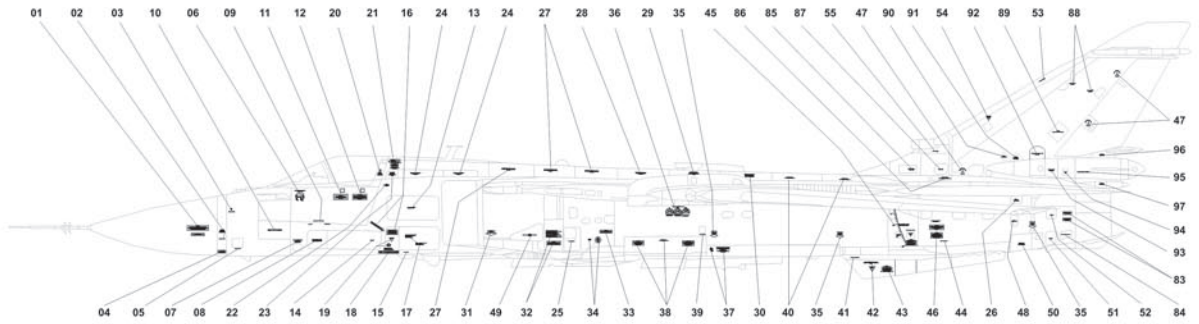

Су-24М средних производственных серий, вид слева Su-24M from mid productional batch, port side view