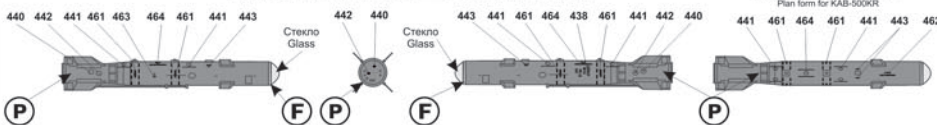

Корректируемая бомба КАБ-500КР x 4 KAB-500KR guided bomb x 4