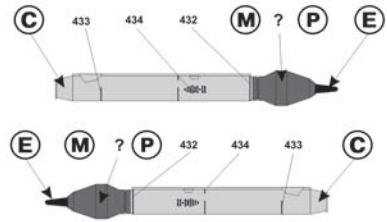

Управляемая ракета "Воздух-Поверхность" типа X-25MT x 4 Kh-25MT Air to Surface guided missile x 4