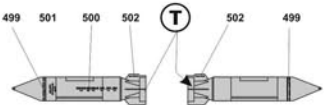

Бомбовый контейнер РБК-500 x 4 RBK-500 cluster bomb x 4