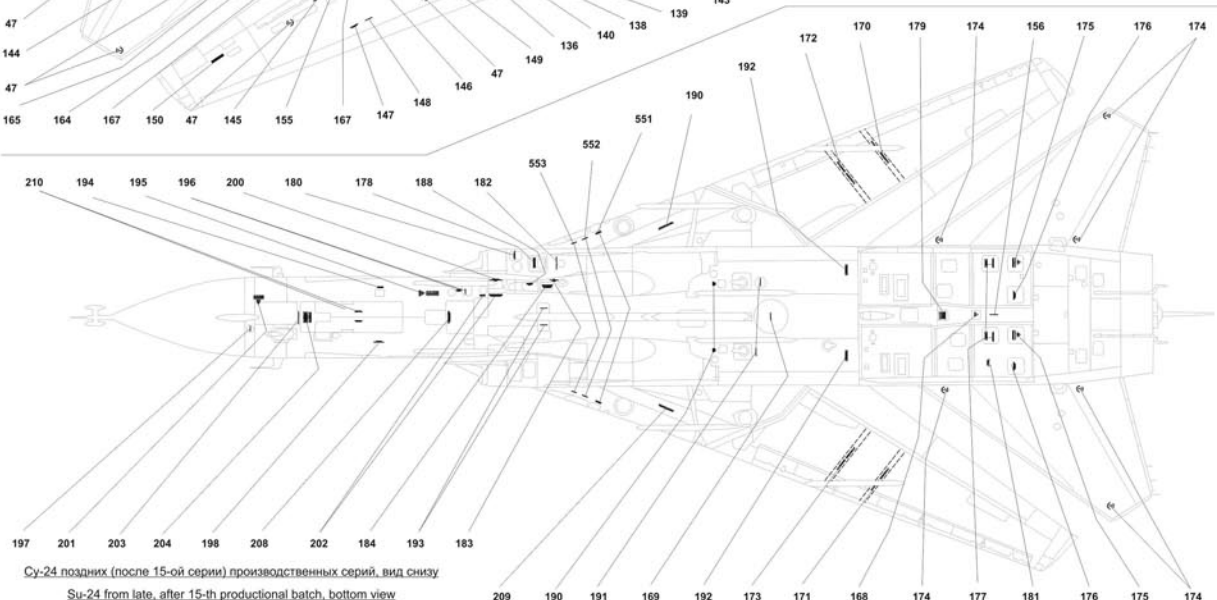

Су-24 поздних (после 15-ой серии) производственных серий, вид слева
Su-24 from late, after 15-th productional batch, port side view

Су-24 поздних (после 15-ой серии) производственных серий, вид справа
Su-24 from late, after 15-th productional batch, starboard view

Су-24 поздних (после 15-ой серии) производственных серий, вид сверху
Su-24 from late, after 15-th productional batch, top view

Су-24 поздних (после 15-ой серии) производственных серий, вид снизу
Su-24 from late, after 15-th productional batch, bottom view