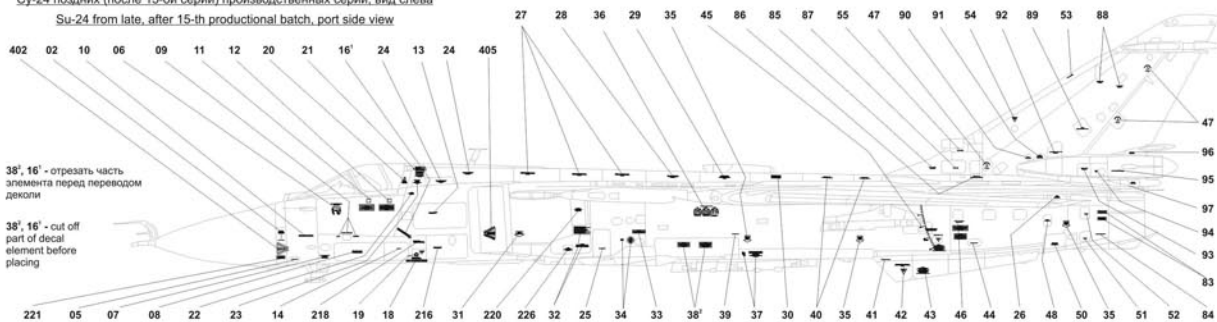

Су-24 поздних (после 15-ой серии) производственных серий, вид слева
Su-24 from late, after 15-th productional batch, port side view

Су-24 поздних (после 15-ой серии) производственных серий, вид справа
Su-24 from late, after 15-th productional batch, starboard view