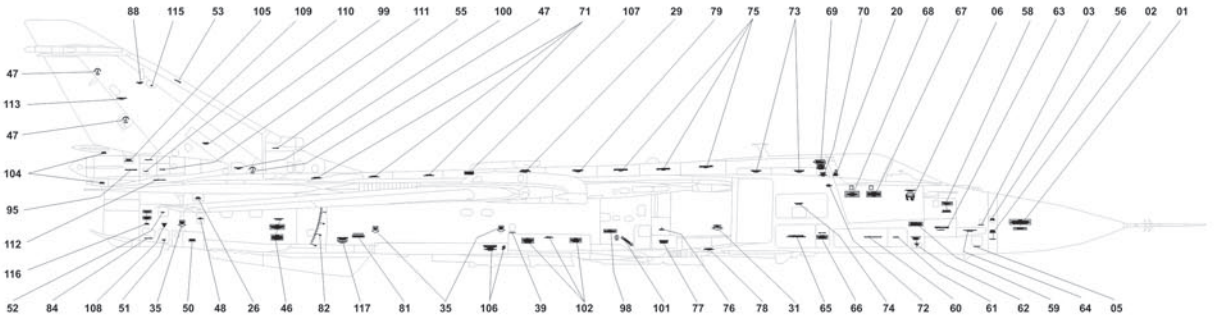

Су-24М средних производственных серий, вид снизу Su-24M from mid productional batch, bottom view

Су-24М средних производственных серий, вид справа Su-24M from mid productional batch, starboard view