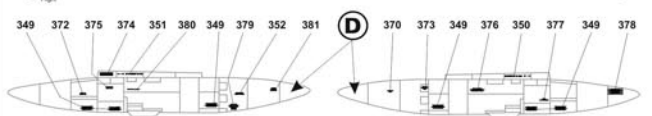

Бомба ФАБ-1500М54 x 3 FAB-1500M54 bomb x 3

В ходе эксплуатации самолетов семейства Су-24 технические надписи, особенно на верхних поверхностях самолета, пилонах и переходных балках, подвесных топливных баках, подвержены выгоранию и вытиранию. В случае подрабки или перекраски самолета технические надписи могут возобновляться не в полной мере, только наиболее крупные и основные.
During operation of Su-24 family aircraft technical stencil, mostly on upper surfaces of aircraft, bomb racks, beams and external fuel tanks can be wearing off. In some case when aircraft were repainted or painted over technical stencil in full scale don't placed again, only big main elements.

A Полуглянцевый белый Flat White	FS 37886	F Полированная сталь Polished Steel		K Титан Titanium		P Темный серо-голубой Flat Blue-Grey	FS 26152
B Средний серый Flat Grey	FS 26357	G Красный Flat Red	FS 21136	L Светло-серый Flat Light Grey	FS 26270	Q Красно-коричневый Flat Brown Special	FS 20140
C Алюминий Aluminium		H "Молочный" белый Semiopaque White		M Темно-серый Gunship Grey	FS 26118	R Анодированный алюминий Green-Yellow primer	
D Полуглянцевый белый Flat White	FS 27886	I Темно-серый Flat Dark Gull Grey	FS 26173	N Черный Flat Black	FS 27038	S Светлый серо-голубой Flat Light Blue	FS 25526
E Неокрашенная сталь Natural Steel		J Темная сталь Dark Steel		O Красный Flat Red	FS 21136	T Средне-серый Flat Neutral Grey	FS 26440

Другие декали Бегамот для самолетов семейства Су-24: 48-019 "Сухой Су-24 "Fencer" family Another Su-24 family decals from Begemot: 48-019 "Сухой Су-24 "Fencer" family.
Спасибо за помощь в работе: С. Арчакову, А. Зинчуку, А. Касимову, В. Назарову, А. Федорову, Н. Шейдакову.