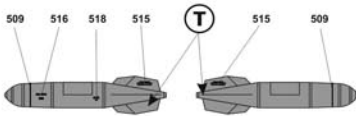

Бомбовый контейнер РБК-500 x 4 RBK-500 cluster bomb x 4