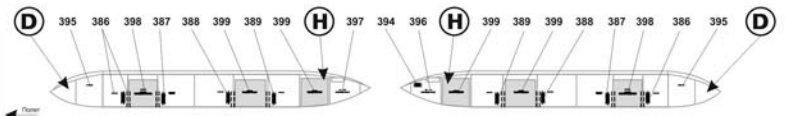

Бомба ФАБ-1500М54 x 3 FAB-1500M54 bomb x 3

В ходе эксплуатации самолетов семейства Су-24 технические надписи, особенно на верхних поверхностях самолета, пилонах и переходных балках, подвесных топливных баках, подвержены выгоранию и вытиранию. В случае подрабки или перекраски самолета технические надписи могут возобновляться не в полной мере, только наиболее крупные и основные.
During operation of Su-24 family aircraft technical stencil, mostly on upper surfaces of aircraft, bomb racks, beams and external fuel tanks can be wearing off. In some case when aircraft were repainted or painted over technical stencil in full scale don't placed again, only big main elements.

A Полуглянцевый белый Flat White	FS 37886	F Полированная сталь Polished Steel		K Титан Titanium		P Темный серо-голубой Flat Blue-Grey	FS 26152
B Средний серый Flat Grey	FS 26357	G Красный Flat Red	FS 21136	L Светло-серый Flat Light Grey	FS 26270	Q Красно-коричневый Flat Brown Special	FS 20140
C Алюминий Aluminium		H "Молочный" белый Semiopaque White		M Темно-серый Gunship Grey	FS 26118	R Анодированный алюминий Green-Yellow primer	
D Полуглянцевый белый Flat White	FS 27886	I Темно-серый Flat Dark Gull Grey	FS 26173	N Черный Flat Black	FS 27038	S Светлый серо-голубой Flat Light Blue	FS 25526
E Неокрашенная сталь Natural Steel		J Темная сталь Dark Steel		O Красный Flat Red	FS 21136	T Средне-серый Flat Neutral Grey	FS 26440

Другие декали Бегамот для самолетов семейства Су-24: 48-019 "Сухой Су-24 "Fencer" family Another Su-24 family decals from Begemot: 48-019 "Сухой Су-24 "Fencer" family.
Спасибо за помощь в работе: С. Арчакову, А. Зинчуку, А. Касимову, В. Назарову, А. Федорову, Н. Шейдакову.