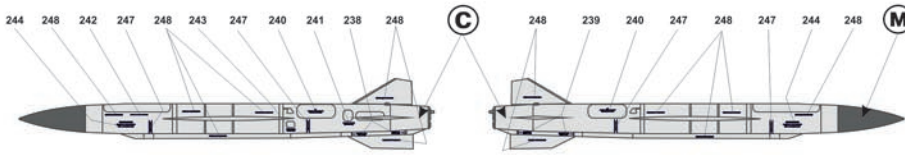

Управляемая ракета "Воздух-Поверхность" X-28 x 2 Kh-28 Air to Surface guided missile x 2