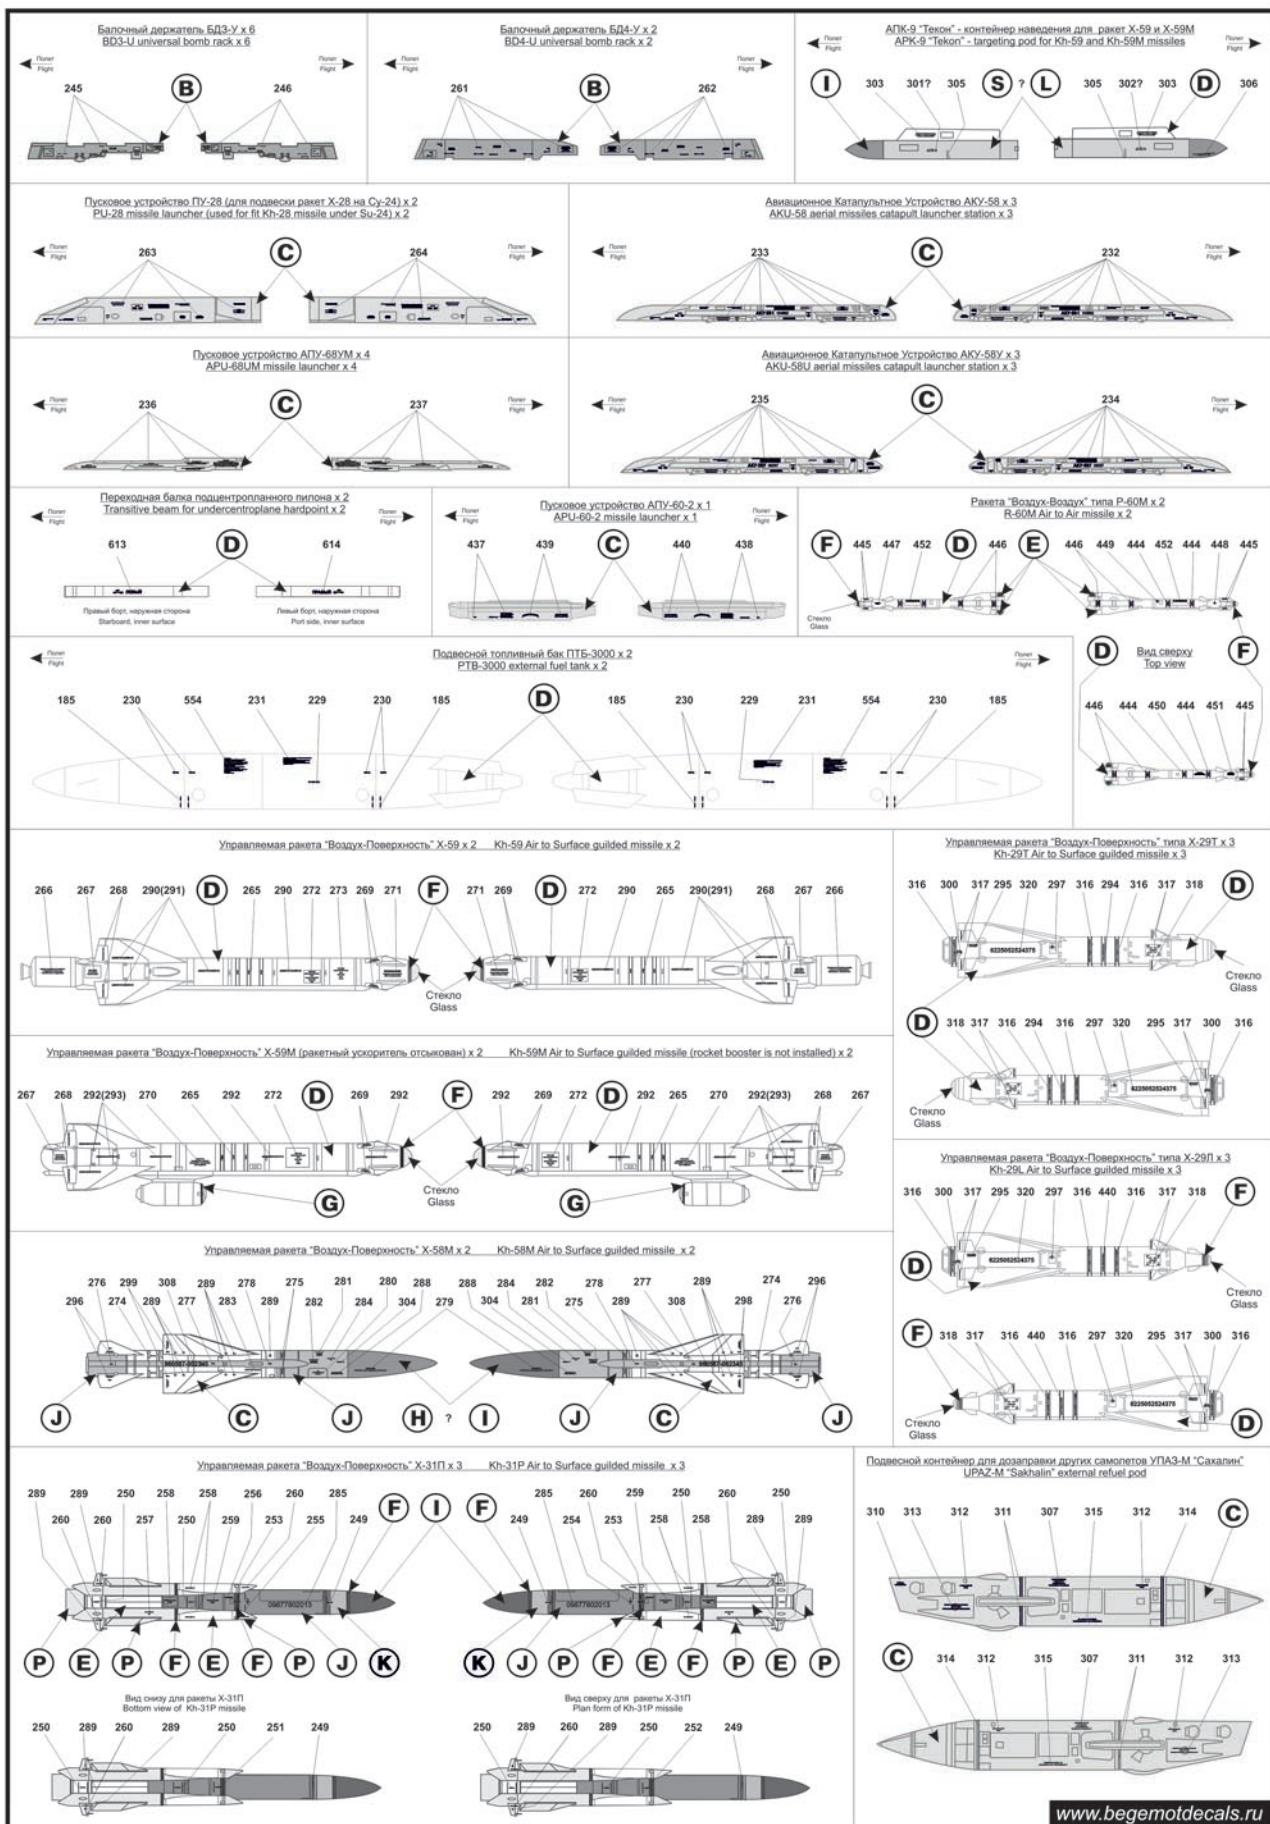

Су-24 поздних (после 15-ой серии) производственных серий, вид слева
Su-24 from late, after 15-th productional batch, port side view

Су-24 поздних (после 15-ой серии) производственных серий, вид справа
Su-24 from late, after 15-th productional batch, starboard view

Су-24М средних производственных серий, вид слева Su-24M from mid productional batch, port side view

Су-24М средних производственных серий, вид справа Su-24M from mid productional batch, starboard view

Су-24М средних производственных серий, вид снизу Su-24M from mid productional batch, bottom view

Размещение разметки шпангоутов на фюзеляже Су-24М, левый борт.
 Размещение разметки шпангоутов на правом борту Су-24М аналогично левому борту.
 Размещение разметки шпангоутов на фюзеляже Су-24МР аналогично Су-24М.

Positions of bulkheads markings on Su-24M port side.
 Positions of bulkheads markings on Su-24M starboard is the same as on port side
 Positions of bulkheads markings on Su-24MR both sides are identical as on Su-24M both boards.