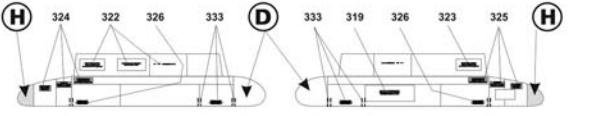

Бомба ФАБ-1500М54 x 3 FAB-1500M54 bomb x 3

В ходе эксплуатации самолетов семейства Су-24 технические надписи, особенно на верхних поверхностях самолета, пилонах и переходных балках, подвесных топливных баках, подвержены выгоранию и вытиранию. В случае подрабки или перекраски самолета технические надписи могут возобновляться не в полной мере, только наиболее крупные и основные.
During operation of Su-24 family aircraft technical stencil, mostly on upper surfaces of aircraft, bomb racks, beams and external fuel tanks can be wearing off. In some case when aircraft were repainted or painted over technical stencil in full scale don't placed again, only big main elements.

A Полуглянцевый белый Flat White	FS 37886	F Полированная сталь Polished Steel		K Титан Titanium		P Темный серо-голубой Flat Blue-Grey	FS 26152
B Средний серый Flat Grey	FS 26357	G Красный Flat Red	FS 21136	L Светло-серый Flat Light Grey	FS 26270	Q Красно-коричневый Flat Brown Special	FS 20140
C Алюминий Aluminium		H "Молочный" белый Semiopaque White		M Темно-серый Gunship Grey	FS 26118	R Анодированный алюминий Green-Yellow primer	
D Полуглянцевый белый Flat White	FS 27886	I Темно-серый Flat Dark Gull Grey	FS 26173	N Черный Flat Black	FS 27038	S Светлый серо-голубой Flat Light Blue	FS 25526
E Неокрашенная сталь Natural Steel		J Темная сталь Dark Steel		O Красный Flat Red	FS 21136	T Средне-серый Flat Neutral Grey	FS 26440

Другие декали Бегамот для самолетов семейства Су-24: 48-019 "Сухой Су-24 "Fencer" family Another Su-24 family decals from Begemot: 48-019 "Сухой Су-24 "Fencer" family.
Спасибо за помощь в работе: С. Арчакову, А. Зинчуку, А. Касимову, В. Назарову, А. Федорову, Н. Шейдакову.