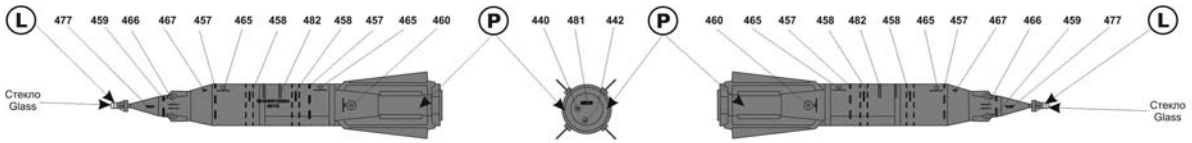

Корректируемая бомба КАБ-500П x 6 KAB-500L guided bomb x 6