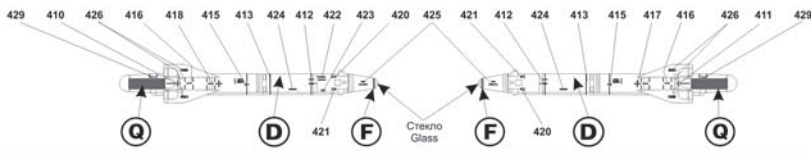

Управляемая ракета "Воздух-Поверхность" типа X-25МП x 4 Kh-25ML Air to Surface missile x 4