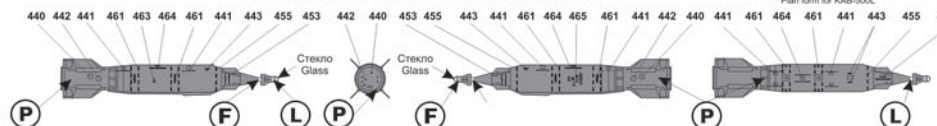

Корректируемая бомба КАБ-500Л x 4 KAB-500L guided bomb x 4