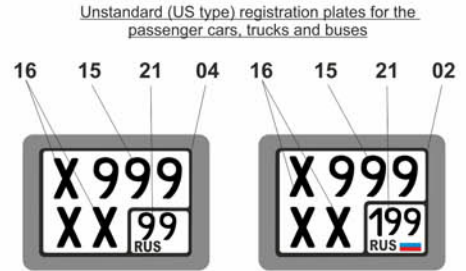

All transport vehicles, which were registered at Russian Federation territory had a registration plates, now use registration plates type 1993. Size of plates - same as standard EU plates, its made on white reflective base with black symbols (except national tricolour) and black outline. There in next symbol combination on standard plate: x (one letter) XXX (three digits) xx (two letters) - number of car + XX (two digits) RUS - region of country code. In some regions after finish of all registration plates combinations with two digits region code start to use three digits region code, as example Moscow city - 77 - 97 - 99 - 177 - 197 - 199 - 777 - 797 - 799.

On Russian registration plates used 12 Cyrillic letters, which had Latin analogs - A, B, E, K, M, H, O, P, C, T, U and X. Digits combination 000 in number or 00 in region code never used.

Некоторое время с начала введения номеров на них не было российского триколора, позже он стал обязательным элементом. First time after invite current type of Russian registration plates it has'nt small national tricolour, later it start used on all civilian vehicles registration plates.

Регистрационные знаки легковых, грузовых автомобилей и автобусов, стандартный вид
Standard registration plates of the passenger cars, trucks and buses.

Регистрационные знаки легковых, грузовых автомобилей и автобусов, нестандартный вид (стандарт США)

Unstandard (US type) registration plates for the passenger cars, trucks and buses