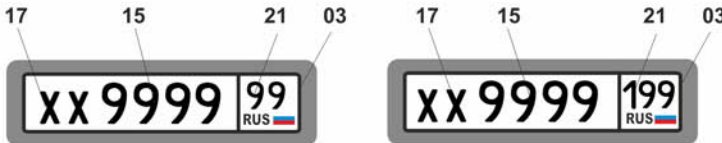

Регистрационные знаки автомобильных прицепов и полуприцепов

Standard registration plates for the trailers and semitrailes