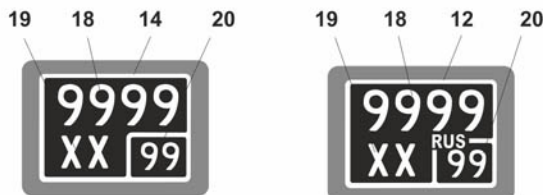

Регистрационные знаки тракторов, самоходных дорожно-строительных и прочих машин и прицепов (полуприцепов), принадлежащих Министерству Обороны Российской Федерации

Standard registration plates for the tractors, self-propelled construction equipment, trailers and semitrailers, belonging to the Ministry of Defense of the Russian Federation