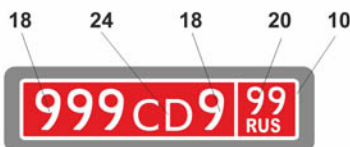

Регистрационные знаки легковых, грузовых автомобилей и автобусов, принадлежащих дипломатическим и консульским представительствам других стран на территории Российской Федерации, стандартный вид (стандарт США)

Standard (EU type) registration plates for the passenger cars, trucks and buses, belonging to diplomatic and consular missions of other countries on the territory of the Russian Federation

Автомобили глав дипломатических представительств

Cars of heads of diplomatic missions