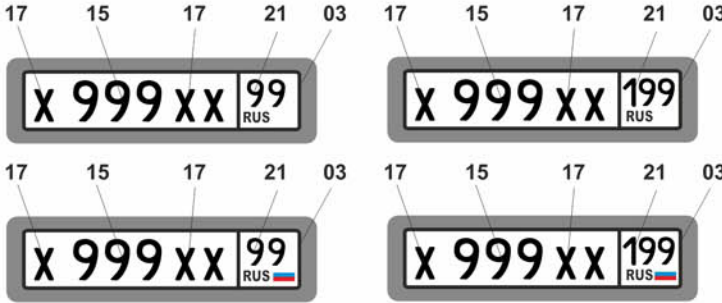

All transport vehicles, which were registered at Russian Federation territory had a registration plates, now use registration plates type 1993. Size of plates - same as standard EU plates, its made on white reflective base with black symbols (except national tricolour) and black outline. There in next symbol combination on standard plate: x (one letter) XXX (three digits) xx (two letters) - number of car + XX (two digits) RUS - region of country code. In some regions after finish of all registration plates combinations with two digits region code start to use three digits region code, as example Moscow city - 77 - 97 - 99 - 177 - 197 - 199 - 777 - 797 - 799.

On Russian registration plates used 12 Cyrillic letters, which had Latin analogs - A, B, E, K, M, H, O, P, C, T, U and X. Digits combination 000 in number or 00 in region code never used.

Некоторое время с начала введения номеров на них не было российского триколора, позже он стал обязательным элементом. First time after invite current type of Russian registration plates it has'nt small national tricolour, later it start used on all civilian vehicles registration plates.

Регистрационные знаки легковых, грузовых автомобилей и автобусов, стандартный вид
Standard registration plates of the passenger cars, trucks and buses.

Регистрационные знаки легковых, грузовых автомобилей и автобусов, нестандартный вид (стандарт США)

Unstandard (US type) registration plates for the passenger cars, trucks and buses