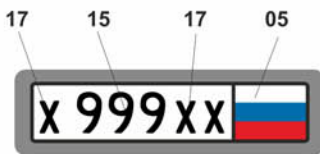

Регистрационные знаки легковых автомобилей должностных лиц по перечню, определяемому Правительством Российской Федерации (особые регистрационные знаки), использовались до 2007 года.

Standard registration plates for the cars for Russian Federation state transport, used only until 2007.